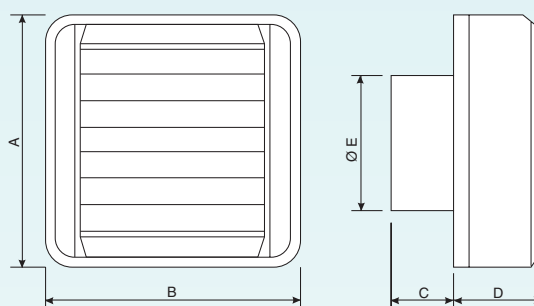

- **Standardmatic T e Minimatic T**, con timer elettronico regolabile da 2 a 20 minuti per ritardarne lo spegnimento.

- Per le serie **Standardmatic e Minimatic**, ø10 - ø12 - canotto filettato per eventuale fissaggio a pannello tramite apposita ghiera (vedi pag. 110).

- Per le serie **Minimatic**, motore con cuscinetti a sfere.

Apertura e chiusura lenta e silenziosa della serranda frontale.

Dimensioni

CE
IPX4

Modello	A	B	C	D	E
Standardmatic - Minimatic 10/10T	154	154	45	51	ø 98
Standardmatic - Minimatic 12/12T	174	174	45	51	ø 118
Standardmatic - Minimatic 15/15T	210	210	62	54	ø 146