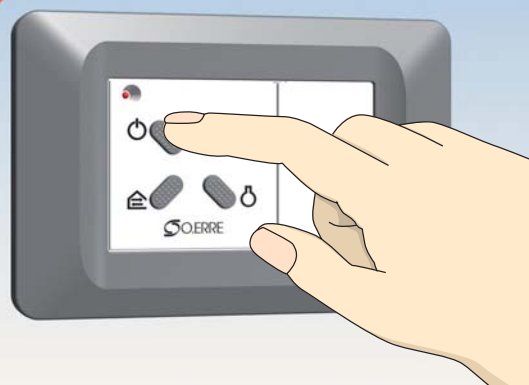

ASPIRATORI PER GRANDI AMBIENTI SMART 23/9 Wi Fi

Modello	Ref.
SMART 23/9 Wi-Fi	OW 7163

L'aspiratore è azionato tramite radiocomando senza fili (Wi-Fi) e richiede solo il collegamento alla rete elettrica (L-N). Il comando remoto (fornito con il prodotto) è alimentato a batteria, gestisce tutte le funzioni dell'aspiratore (On-Off, reversibilità e tre velocità di funzionamento) e può essere fissato su un modulo 503 tramite due viti, oppure semplicemente appoggiato su un piano come un normale telecomando. Grazie infatti all'utilizzo della radiofrequenza non richiede di essere direzionato verso l'aspiratore e gestisce le funzioni sino ad una distanza massima di 30m. Il raffinato design del radiocomando Wi-Fi consente una perfetta integrazione con gli altri elementi dell'impianto elettrico.