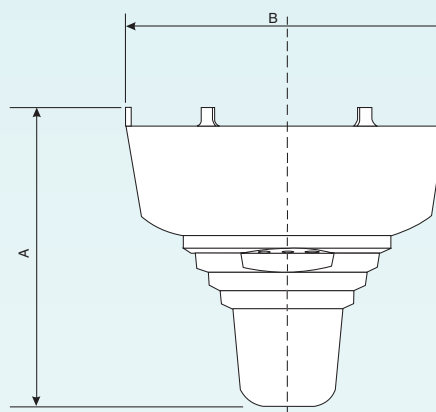

• Applicabile a tutti i ventilatori a soffitto O.ERRE serie Oasis.

3 leds luminosi indicano le seguenti funzioni: un led rosso segnala che il ventilatore è attivato e pronto a ricevere i comandi da parte del trasmettitore (stand by), un led verde indica la reversibilità del flusso d'aria e un led rosso segnala la ricezione del comando.

Modello	Ref.
RCO (Radio Control Oasis)	OW 301 4

Dimensioni

Modello	A	B
RCO	123	ø 140

L'utilizzo del ricevitore permette l'installazione del ventilatore unicamente mediante i collegamenti dei soli cavi di linea, neutro e terra.